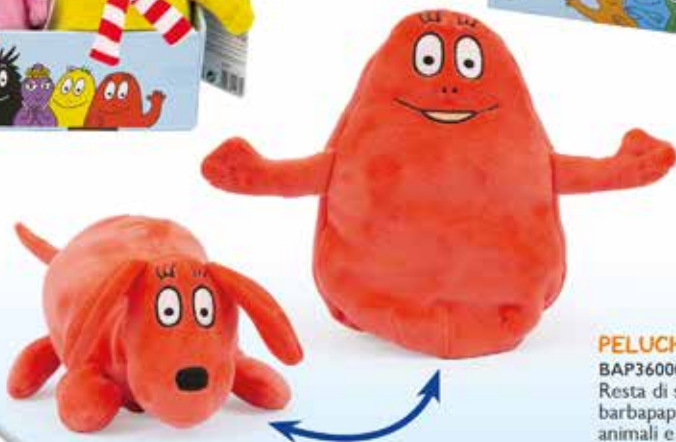

BAP42000
Playset colorato e apribile, in 4 modelli: ognuno con un personaggio diverso. Si possono unire tutti tra di loro.

SET 4 PERSONAGGI BARBAPAPA

BAP06000
I 4 personaggi dei Barbapapà più popolari, riuniti in un'unica confezione! Altezza 8 cm circa.

178

PELUCHE CON SCIARPA

BAP43000
Morbido peluche Barbapapà con sciarpa assortito in 9 modelli differenti. Altezza 20 cm circa.

PELUCHE ASSORTITI 12 CM

BAP22000
Morbido peluche Barbapapà assortito in 9 modelli diversi da collezionare. Altezza 12 cm circa.