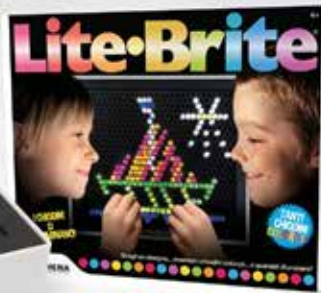

I CHIODINI SI ILLUMINANO!

LITE BRITE
POS210163
6 schede con
suggerimenti per i
disegni e 6 effetti
luminosi per
illuminarli e vederli
anche al buio.