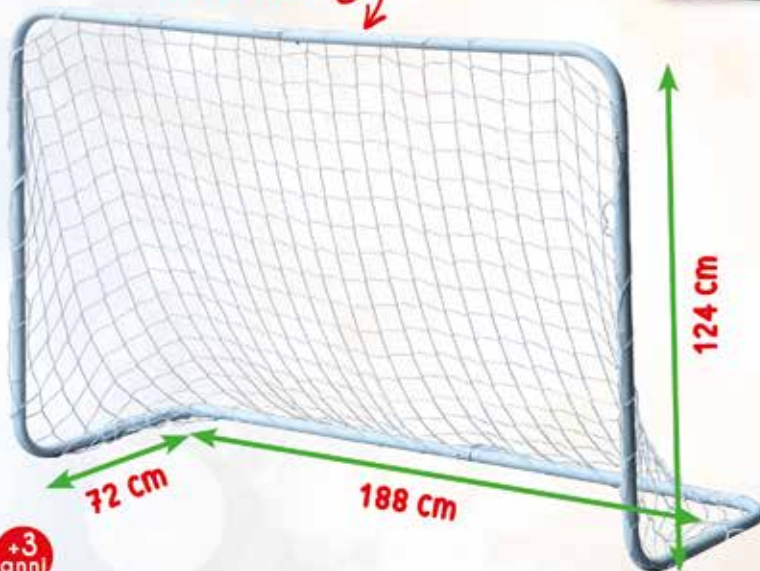

Outdoor

+3
anni

PORTA CALCIO MIRA E CENTRA PIEGHEVOLE

GGI220004

Porta calcio Pop up che non richiede montaggio. Tirandola fuori dalla sua sacca, si apre automaticamente con un semplice movimento. Dimensioni: 120x70x90cm

APERTURA
POP-UP

STRUTTURA
IN METALLO

+3
anni

PORTA CALCIO IN METALLO

GGI220005

Porta calcio con struttura in metallo, facile da montare e con pioli di ancoraggio inclusi. Dimensioni: 188x72x124cm

24,99€