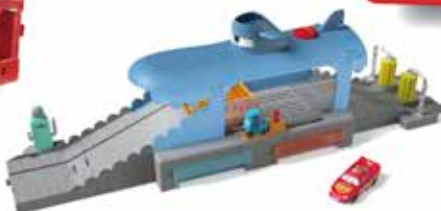

**LUNGO + 50 CM
ALTO 24 CM!**