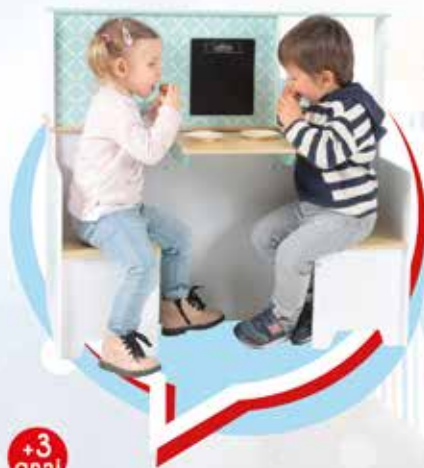

+3
anni

CUCINA BISTROT IN LEGNO

GGI210125

Cucina in legno con doppia giocabilità: da un lato cucina con lavello, piano cottura con luci e suoni e ante apribili, dall'altro un piccolo bistrot con tavolo e 2 sedute. Dimensioni: 98x83x57 cm