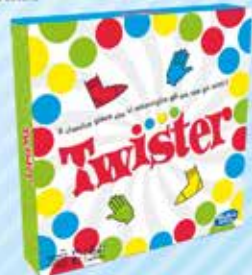

JENGA MAKER
DIVIDETEVI IN SQUADRE, COSTRUITE E GAREGGIATE PER LA CORONA! UNA VARIAZIONE ESILARANTE DEL CLASSICO GIOCO JENGA: UN COMPONENTE DELLA SQUADRA DESCRIVE LA CREAZIONE CHE APPARE SULLA CARTA E GLI ALTRI DEVONO COSTRUIRE E INCORONARE LA SUA CREAZIONE!

6+

TWISTER
VIA VIA CHE IL GIOCO PROSEGUE, SARÀ SEMPRE PIÙ COMPLICATO NON PERDERE L'EQUILIBRIO, SENZA APPOGGIARE GOMITI O GINOCCHIAI!